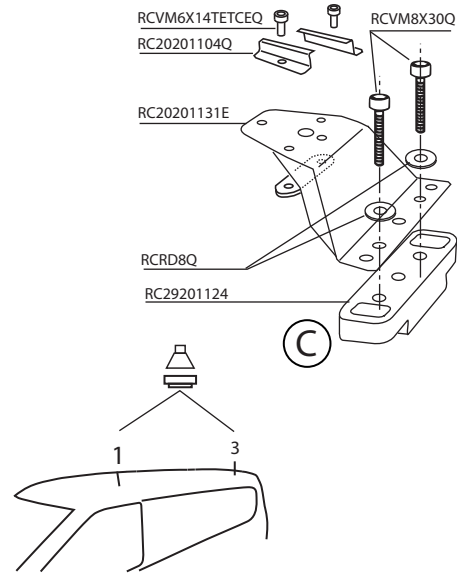

Ford Transit Custom 2012

M2350P

kit 4 supporti-appoggi per montaggio su:
cod. 10721 PROFESSIONAL 2 barre cm 160

2 coppie

PROFESSIONAL

Saml stænger og fødder, som vist på fig. A

Afmonter relevante bolte fra taget, og monter lastholderne.