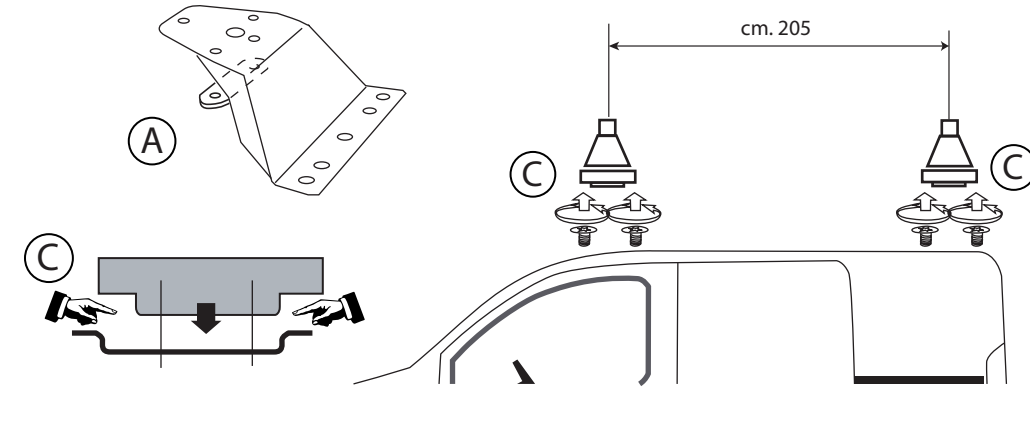

Ford Transit Custom 2012

M2350P

kit 4 supporti-appoggi per montaggio su:
cod. 10721 PROFESSIONAL 2 barre cm 160

2 coppie

PROFESSIONAL

Saml stænger og fødder, som vist på fig. A

Afmonter relevante bolte fra taget, og monter lastholderne.