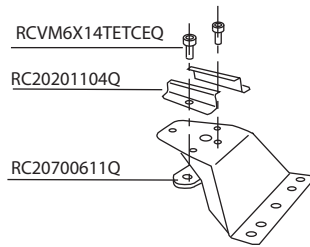

Ford Transit Custom 2012

M2350P

kit 4 supporti-appoggi per montaggio su:
cod. 10721 PROFESSIONAL 2 barre cm 160

2 coppie

PROFESSIONAL

Saml stænger og fødder, som vist på fig. A

Afmonter relevante bolte fra taget, og monter lastholderne.