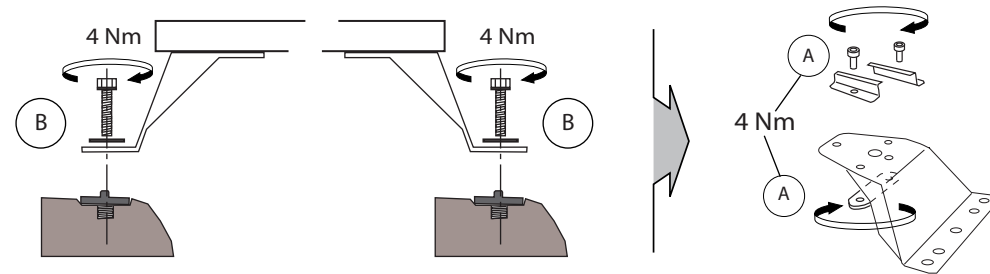

Ford Transit Custom 2012

M2350P

kit 4 supporti-appoggi per montaggio su:
cod. 10721 PROFESSIONAL 2 barre cm 160

2 coppie

PROFESSIONAL

Saml stænger og fødder, som vist på fig. A

Afmonter relevante bolte fra taget, og monter lastholderne.