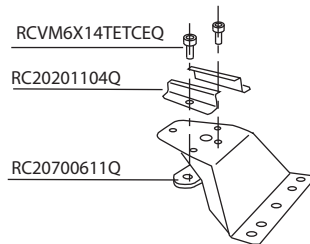

kit 6 supporti-appoggi per montaggio su:
cod. 10726 PROFESSIONAL 3 barre cm 160

PROFESSIONAL

Samt stænger og fødder, som vist på fig. A

Afmonter relevante bolte fra taget, og monter lastholderne.