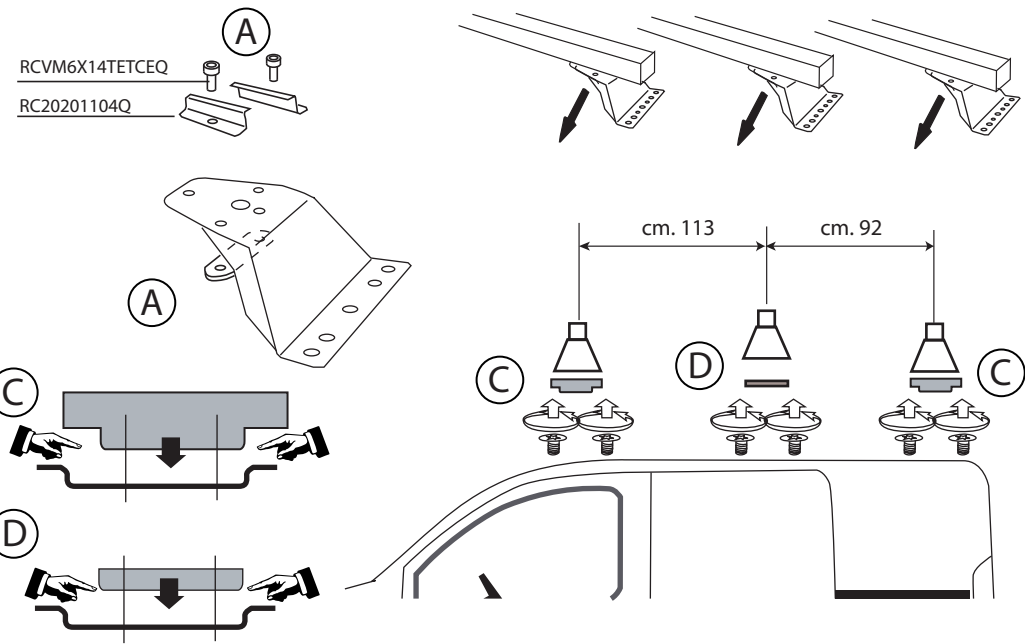

kit 6 supporti-appoggi per montaggio su:
cod. 10726 PROFESSIONAL 3 barre cm 160

PROFESSIONAL

Samt stænger og fødder, som vist på fig. A

Afmonter relevante bolte fra taget, og monter lastholderne.