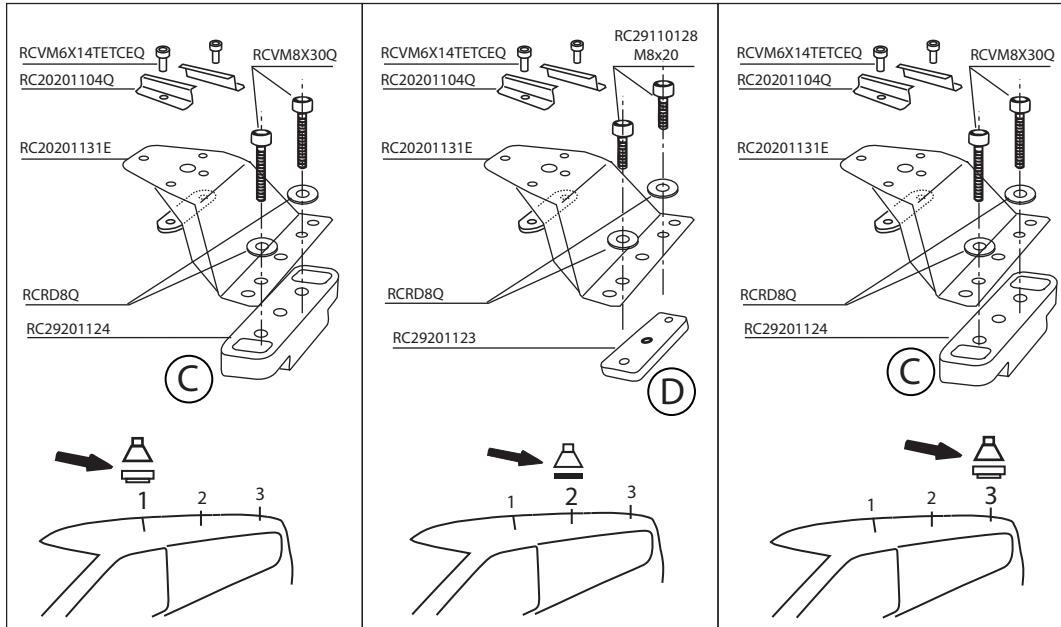

kit 6 supporti-appoggi per montaggio su:
cod. 10726 PROFESSIONAL 3 barre cm 160

PROFESSIONAL

Samt stænger og fødder, som vist på fig. A

Afmonter relevante bolte fra taget, og monter lastholderne.