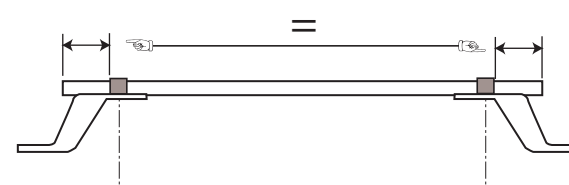

PROFESSIONAL