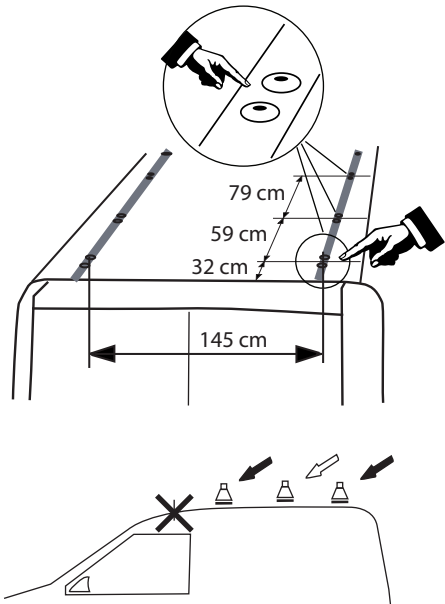

RENAULT TRAFIC 10/2014- L1H1 normalt tag

OPEL VIVARO 10/2014- L1H1 normalt tag

M2395P...

kit 4 appoggi per mont. su 2 barre:
cod. 10721 PROFESSIONAL cm 160

725057

1 front + 2 bag

Montering bag

(over varekassen)

4 x