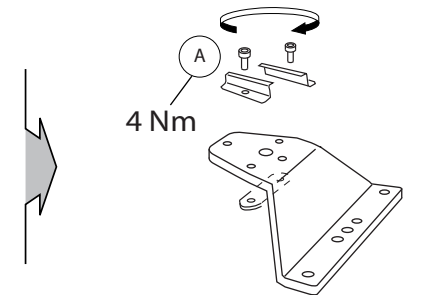

PROFESSIONAL