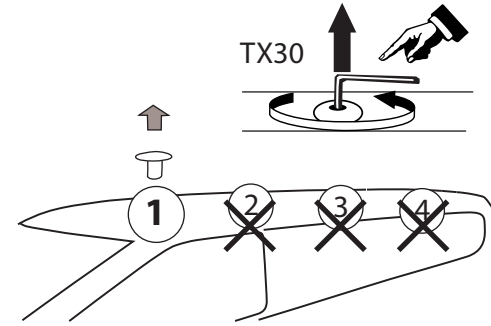

OPEL VIVARO 10/2014- L1H1 normalt tag

M2395P1

kit 2 appoggi per mont. su 1 barra:
cod. 10720 PROFESSIONAL cm 160

725057

1 front 2 bag

Montering front

(over førerkaabinen)

PROFESSIONAL