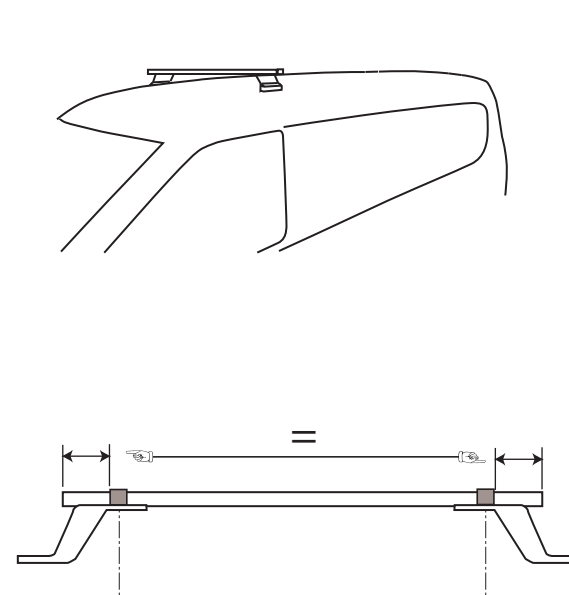

OPEL VIVARO 10/2014- L1H1 normalt tag

M2395P1

kit 2 appoggi per mont. su 1 barra:
cod. 10720 PROFESSIONAL cm 160

725057

1 front 2 bag

Montering front

(over førerkaabinen)

PROFESSIONAL