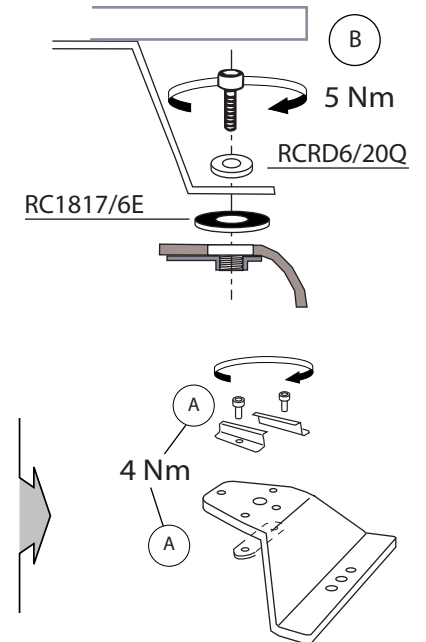

OPEL VIVARO 10/2014- L1H1 normalt tag

M2395P1

kit 2 appoggi per mont. su 1 barra:
cod. 10720 PROFESSIONAL cm 160

725057

1 front 2 bag

Montering front

(over førerkaabinen)

PROFESSIONAL