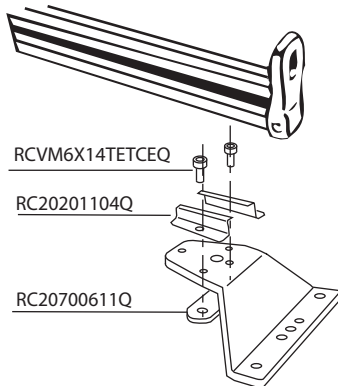

PROFESSIONAL