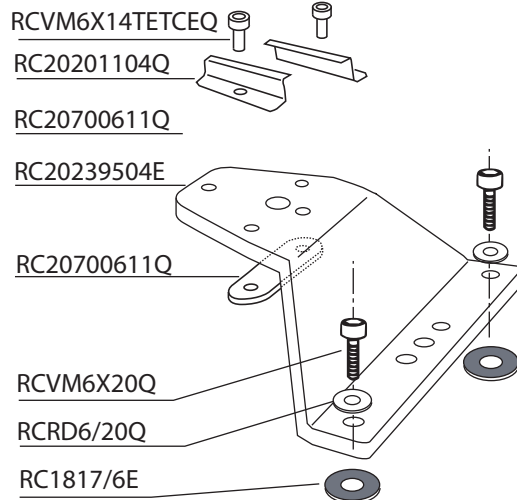

RENAULT TRAFIC 10/2014- L1H1 normalt tag

OPEL VIVARO 10/2014- L1H1 normalt tag

M2395P...

kit 4 appoggi per mont. su 2 barre:
cod. 10721 PROFESSIONAL cm 160

725057

1 front + 2 bag

Montering bag

(over varekassen)

4 x