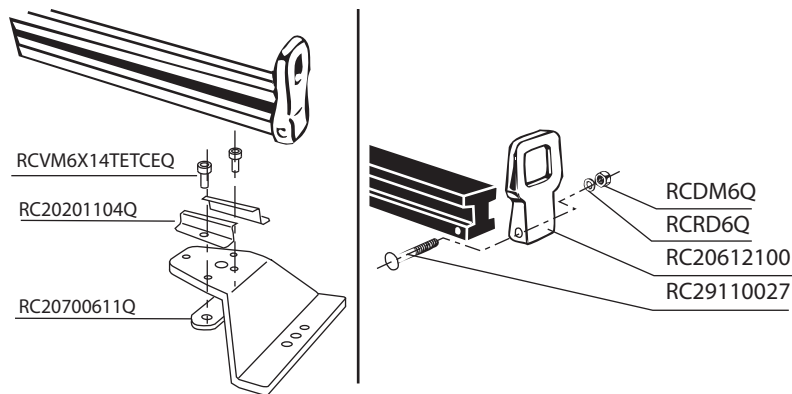

OPEL VIVARO 10/2014- L1H1 normalt tag

M2395P1

kit 2 appoggi per mont. su 1 barra:
cod. 10720 PROFESSIONAL cm 160

725057

1 front 2 bag

Montering front

(over førerkaabinen)

PROFESSIONAL