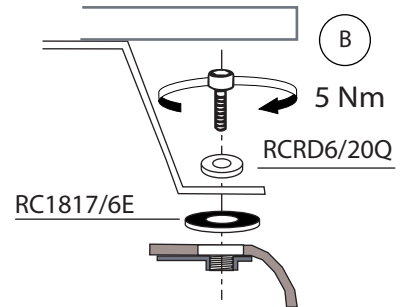

PROFESSIONAL