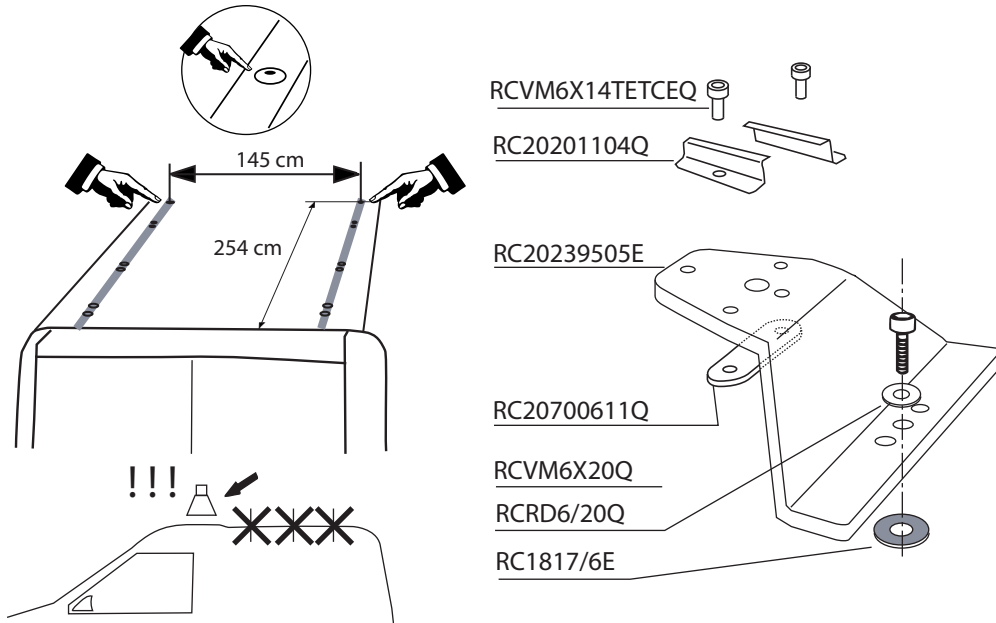

OPEL VIVARO 10/2014- L1H1 normalt tag

M2395P1

kit 2 appoggi per mont. su 1 barra:
cod. 10720 PROFESSIONAL cm 160

725057

1 front 2 bag

Montering front

(over førerkaabinen)

PROFESSIONAL