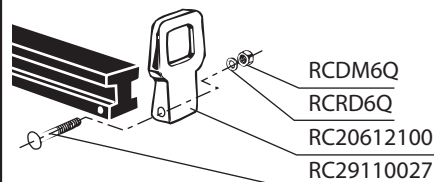

PROFESSIONAL