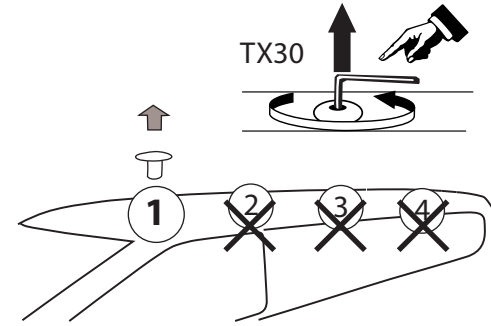

PROFESSIONAL