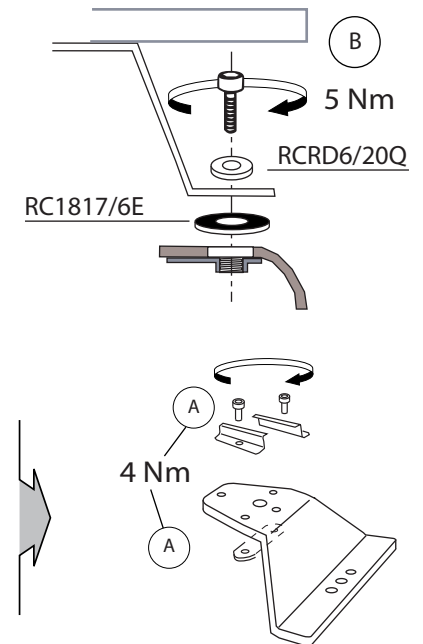

PROFESSIONAL