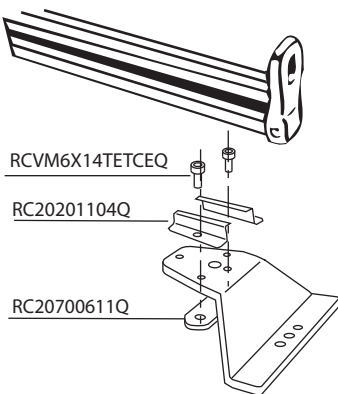

PROFESSIONAL