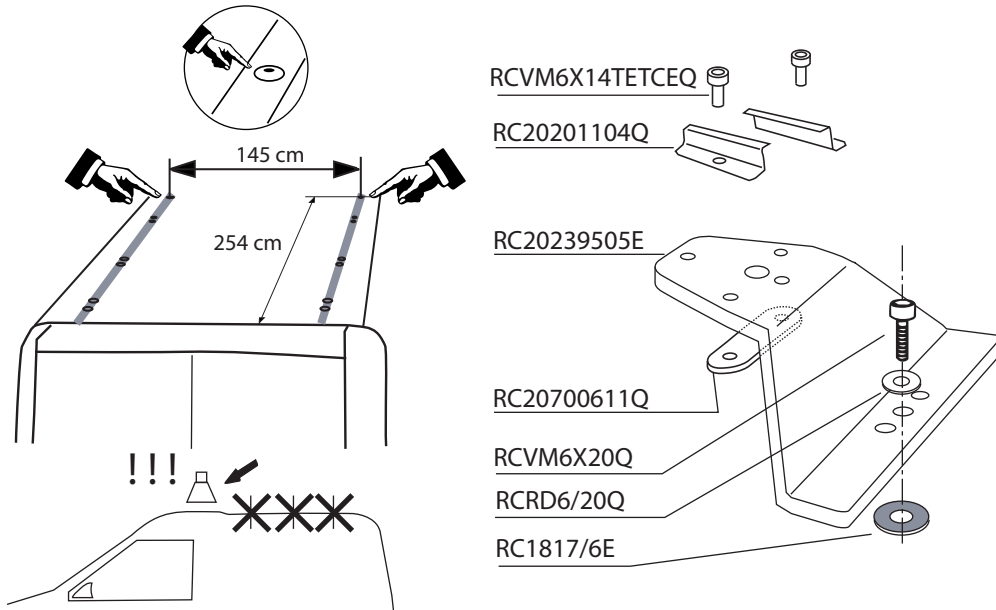

RENAULT TRAFIC 10/2014- L1H1 normalt tag

OPEL VIVARO 10/2014- L1H1 normalt tag

M2395P1

kit 2 appoggi per mont. su 1 barra:
cod. 10720 PROFESSIONAL cm 160

725058

1 front

Montering front

(over førerkaabinen)