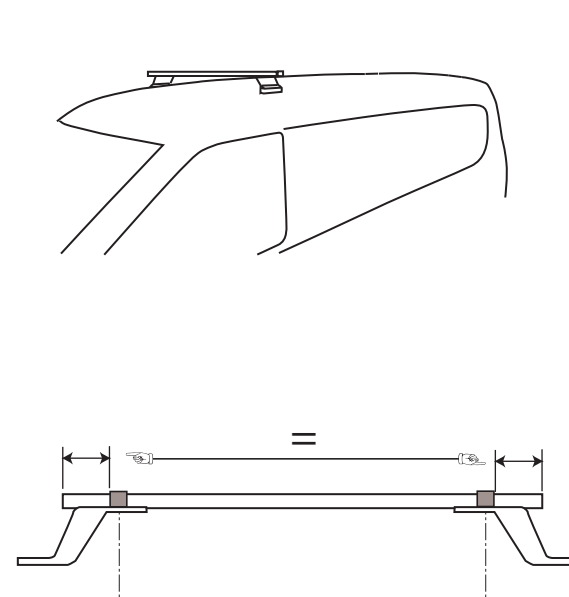

PROFESSIONAL